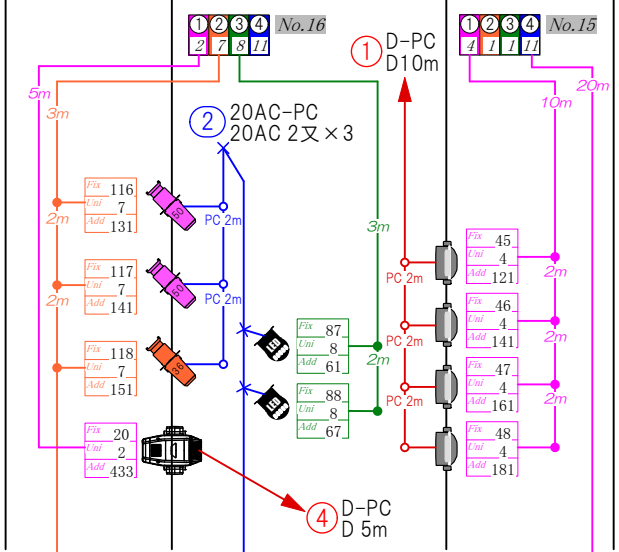

STAGE

HALL	
MEGA BAR (9/12)	4ch
100V 70W	

HOUSE LIGHT

FRONT

FRONT

【上段】

【下段】

【下段】

【上段】

HALL	Sola1500 (18/20)	48ch
	100V/200V 700W	41kg
	Nick (26/30)	20ch
	100V/200V 340W	12kg
	LED Par-4in1 (10/20)	6ch
	100V/200V 160W	4kg
	S.F Lustr (20/24)	10ch
	100V/200V 180W	10kg
	26° (12/24)	
	36° (2/4)	
	50° (4/8)	

20AC 20m

20AC 2又×1

20AC 2又×1

20AC 20m

【客席扉足元】

【客席扉足元】

F.O.H

備考欄
Fixture情報

2

常設仕込み

BAY 2022/12/1現在
Title

PLAN
CHIEF

I'M A SHOW