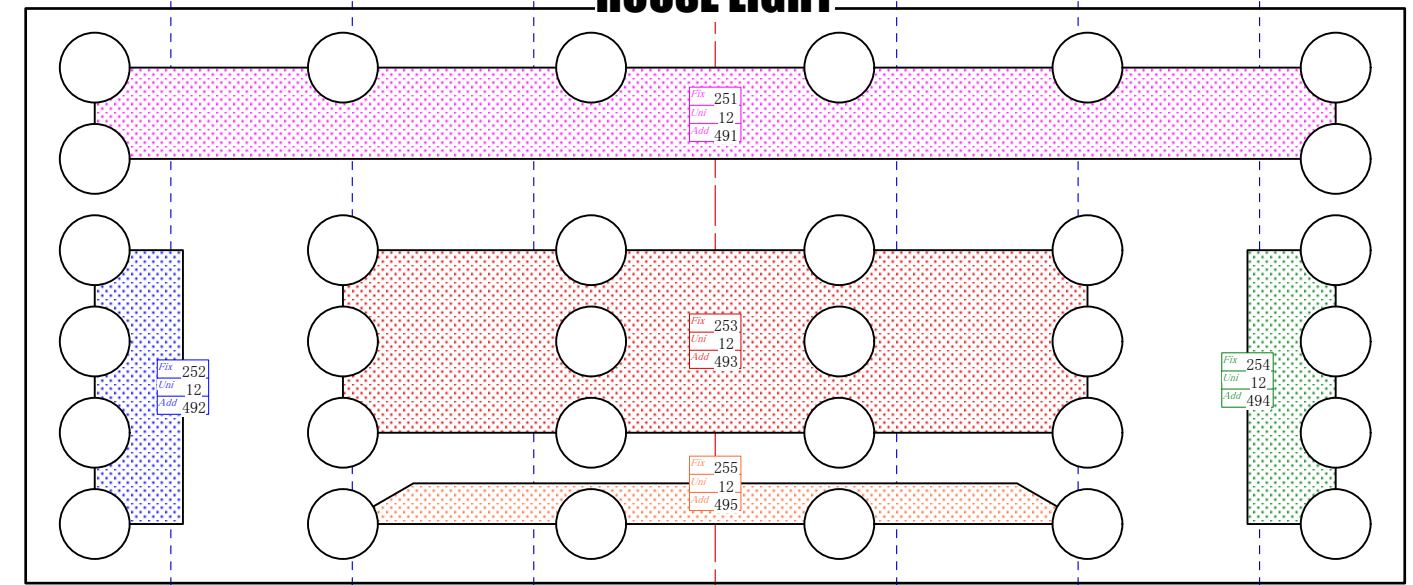

STAGE

HALL	
MEGA BAR (9/12)	4ch
100V 70W	

HOUSE LIGHT

FRONT

FRONT

【上段】

【下段】

【下段】

【上段】

HALL	Sola1500 (18/20)	48ch
	100V/200V 700W	41kg
	Nick (26/30)	20ch
	100V/200V 340W	12kg
	LED Par-4in1 (10/20)	6ch
	100V/200V 160W	4kg
	S.F Lustr (20/24)	10ch
	100V/200V 180W	10kg
	26° (12/24)	
	36° (2/4)	
	50° (4/8)	

20AC 20m

20AC 2又×1

20AC 2又×1

20AC 20m

【客席扉足元】

【客席扉足元】

F.O.H

備考欄
Fixture情報

2

常設仕込み

BAY 2022/12/1現在
Title

PLAN
CHIEF

I'M A SHOW