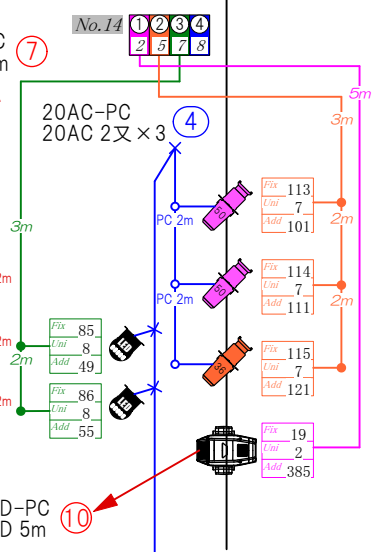

STAGE

HALL	
MEGA BAR (9/12)	4ch
100V 70W	

HOUSE LIGHT

FRONT

FRONT

【上段】

【下段】

【下段】

【上段】

HALL	Sola1500 (18/20)	48ch
	100V/200V 700W	41kg
	Nick (26/30)	20ch
	100V/200V 340W	12kg
	LED Par-4in1 (10/20)	6ch
	100V/200V 160W	4kg
	S.F Lustr (20/24)	10ch
	100V/200V 180W	10kg
	26° (12/24)	
	36° (2/4)	
	50° (4/8)	

20AC 20m

20AC 2又×1

20AC 2又×1

20AC 20m

【客席扉足元】

【客席扉足元】

F.O.H

備考欄
Fixture情報

2

常設仕込み

BAY 2022/12/1現在
Title

PLAN
CHIEF

I'M A SHOW