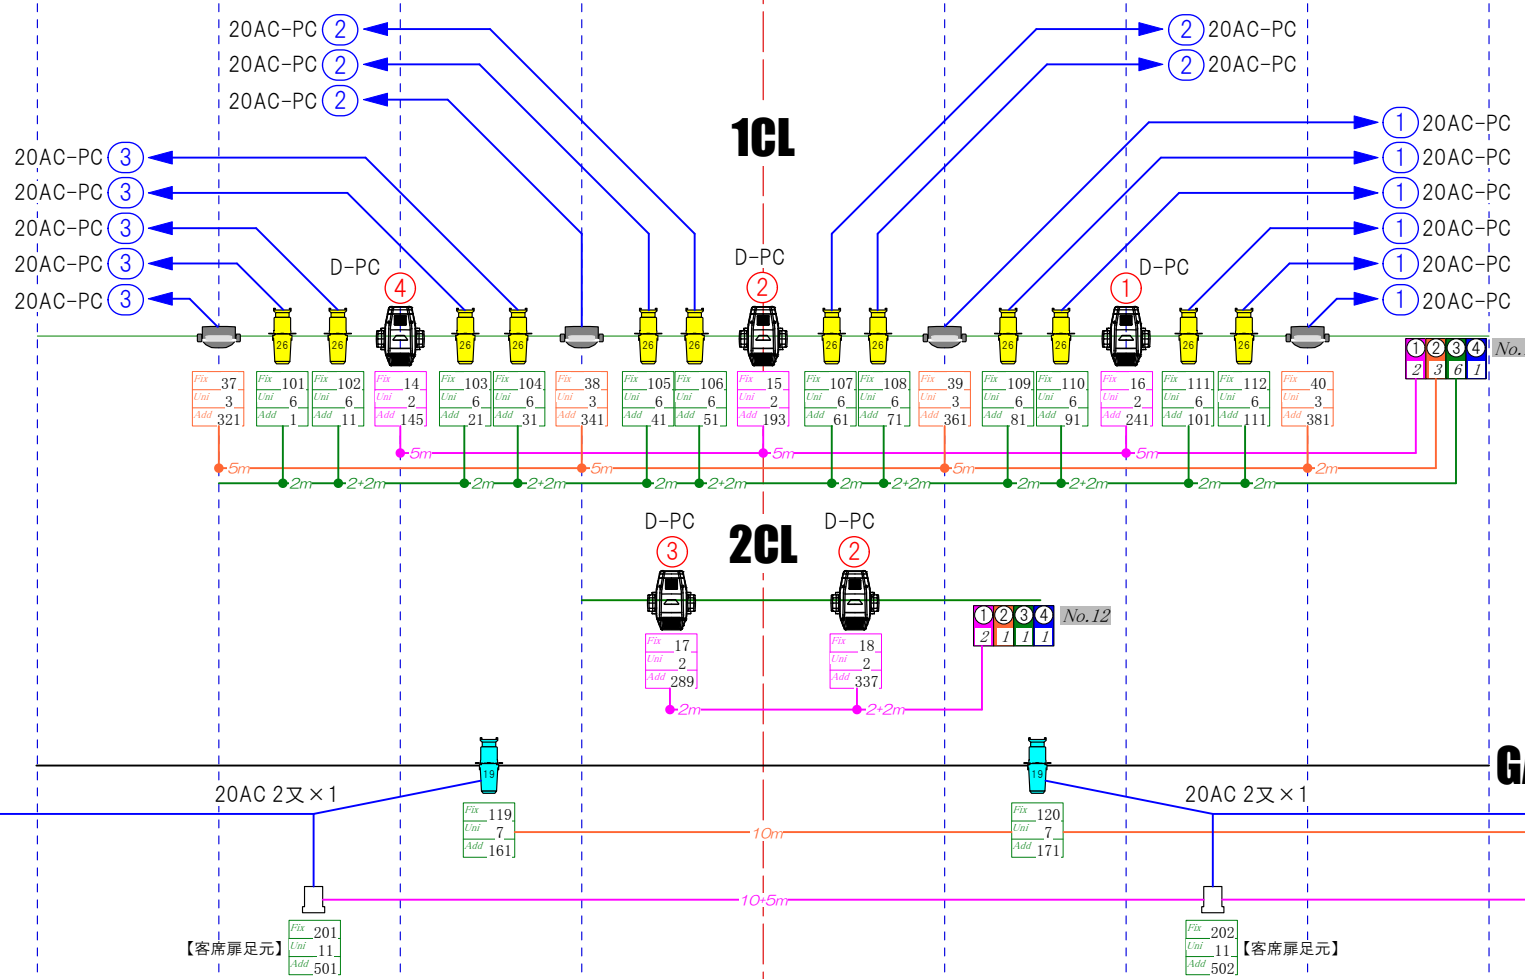

STAGE

HALL	
MEGA BAR (9/12)	4ch
100V 70W	

HOUSE LIGHT

FRONT

FRONT

【上段】

【下段】

【下段】

【上段】

HALL	Sola1500 (18/20)	48ch
	100V/200V 700W	41kg
	Nick (26/30)	20ch
	100V/200V 340W	12kg
	LED Par-4in1 (10/20)	6ch
	100V/200V 160W	4kg
	S.F Lustr (20/24)	10ch
	100V/200V 180W	10kg
	26° (12/24)	
	36° (2/4)	
	50° (4/8)	

20AC 20m

20AC 2又×1

20AC 2又×1

20AC 20m

【客席扉足元】

【客席扉足元】

F.O.H

備考欄
Fixture情報

2

常設仕込み

BAY 2022/12/1現在
Title

PLAN
CHIEF

I'M A SHOW