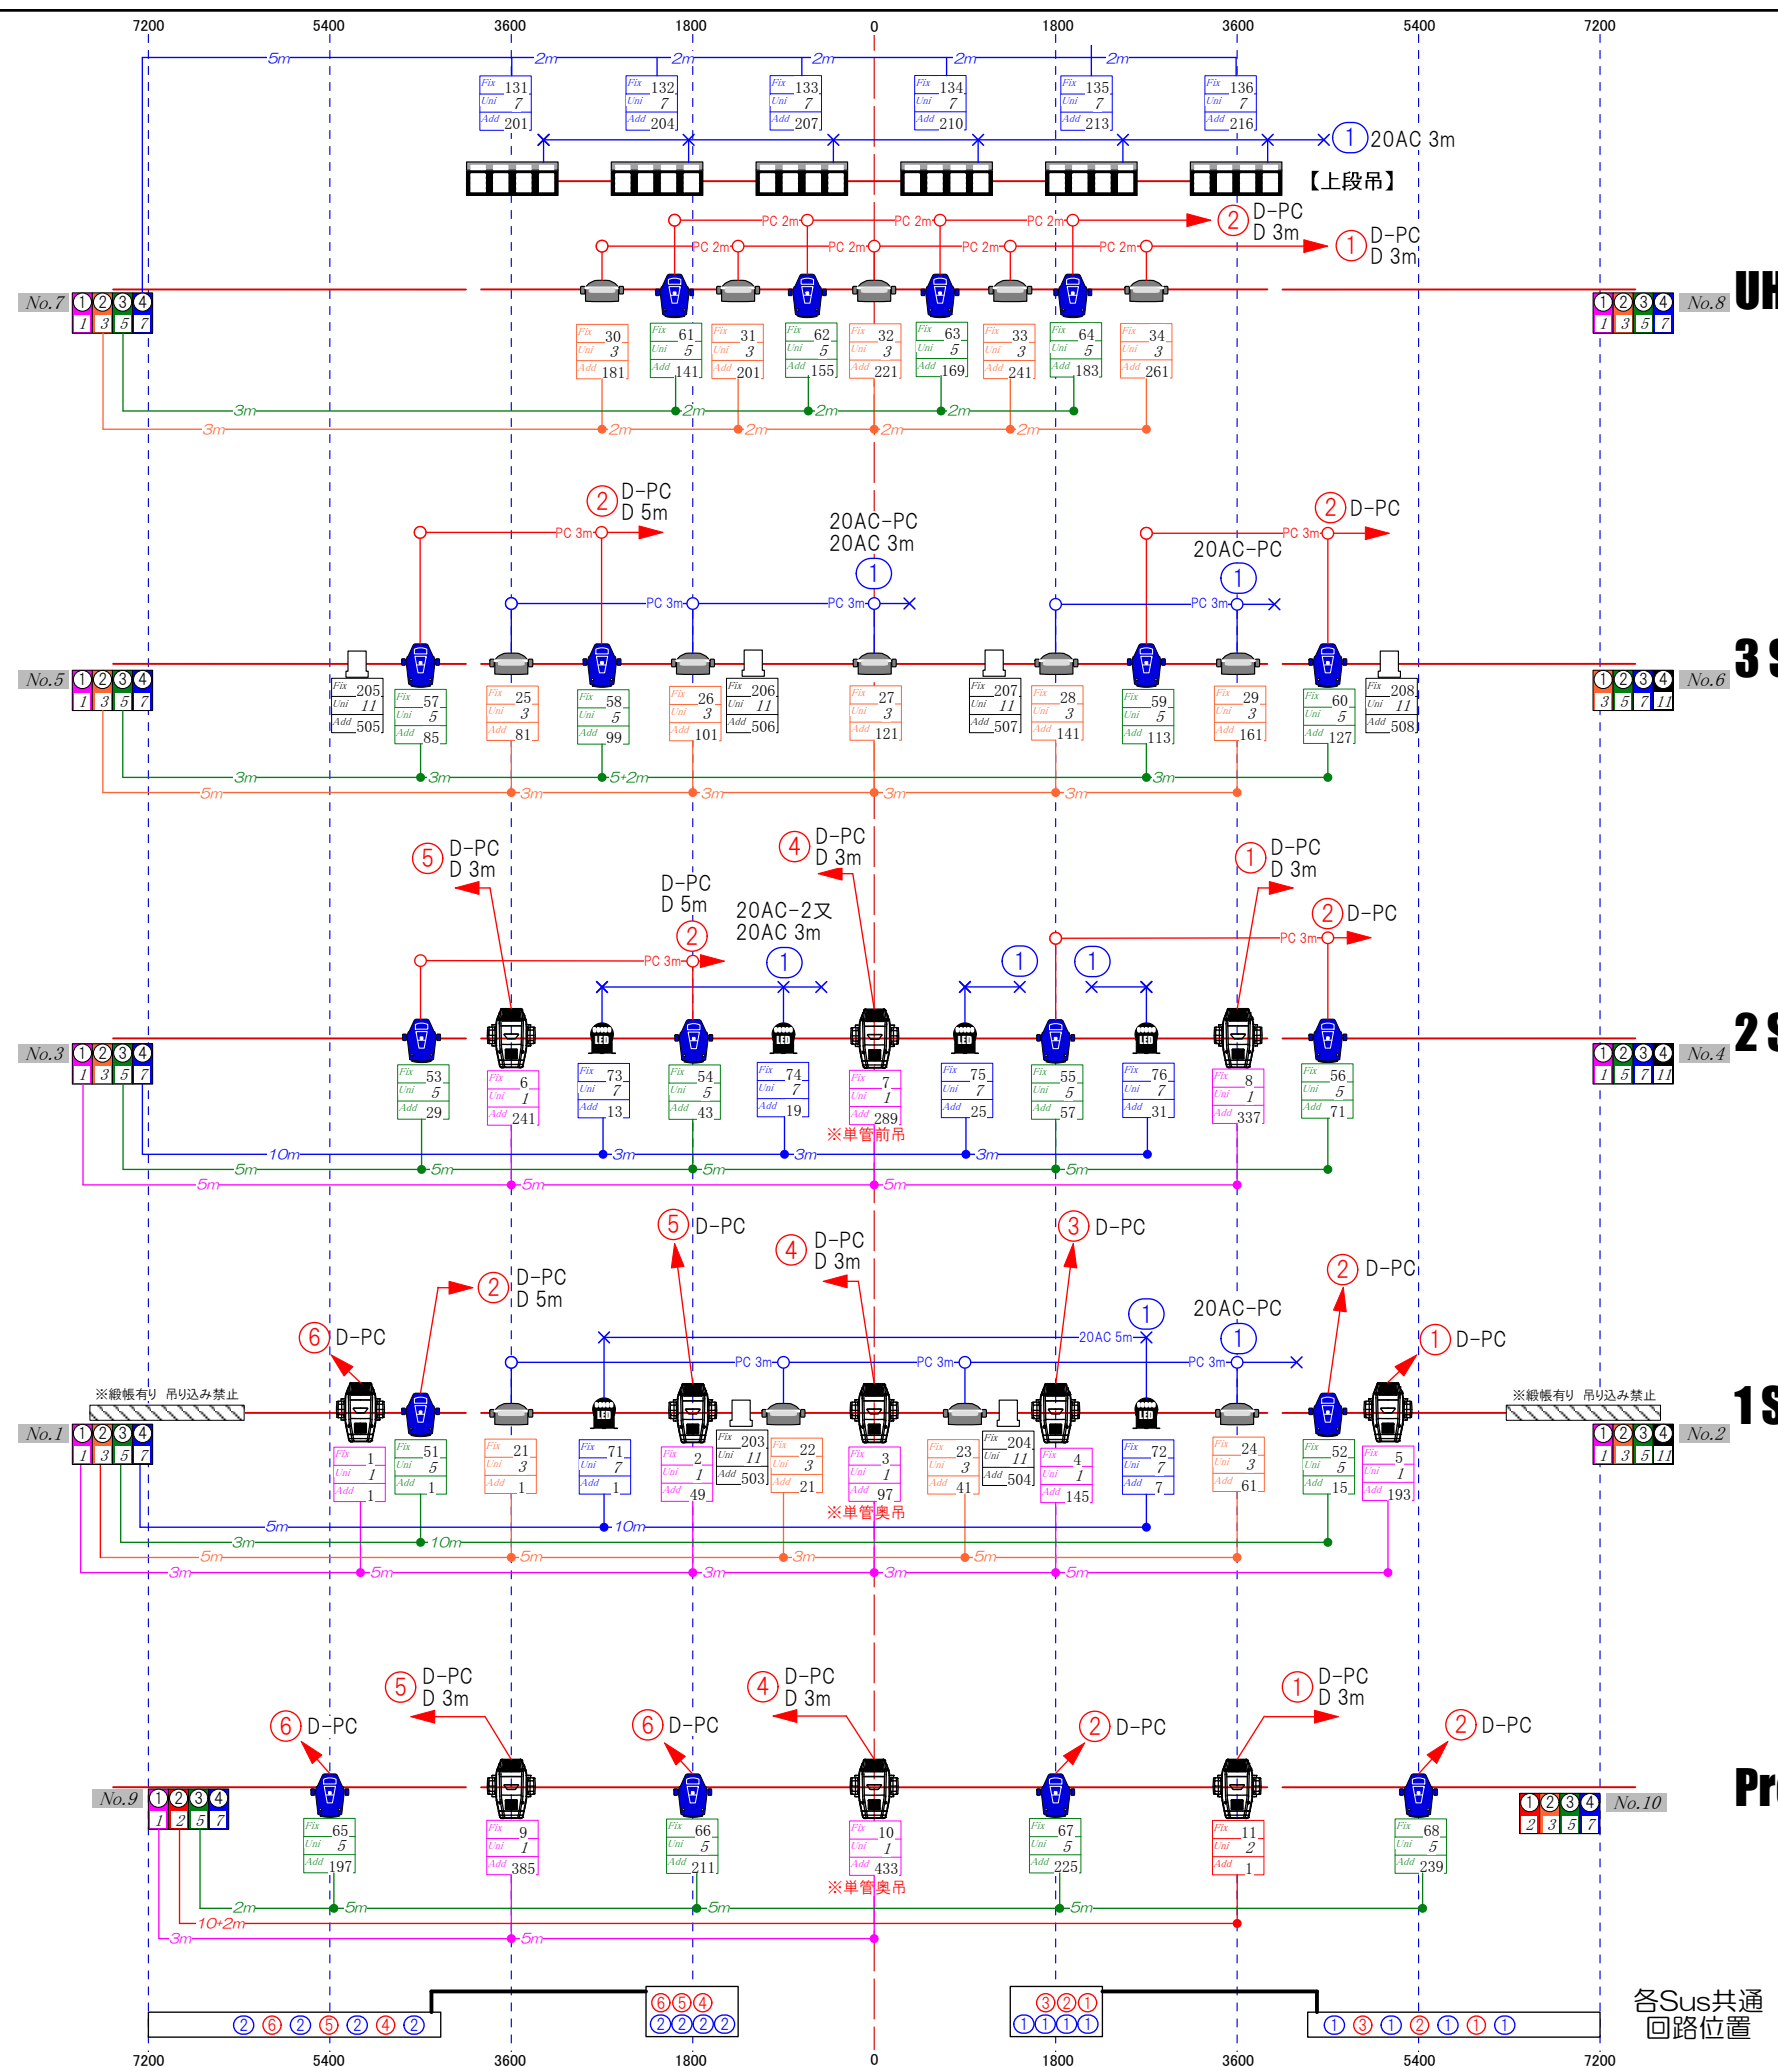

POWER CABLE

D-D cable	3m	0
	5m	14
	10m	5
	20m	5
	2又	5
20A(C) cable	1m	15
	3m	23
	5m	26
	10m	17
	20m	8
	2又	15
15A3P平行タップ4口	1m	3
	3m	4
	5m	5
	10m	7
	20m	3
15A2P平行	10m	3
	20m	3
PC-PC Cable	2m	19
	3m	10
D→PC変換	2m	20
20A(C)→PC変換	1~2m	17
平行→PC変換	10	10
20A(C)→平行4口	13	13

DMX/ETHER CABLE

DMX 5pin Cable	2m	72
	3m	36
	5m	18
	10m	4
	20m	7
DMX 3pin Cable	3m	3
5pinオス-オス	8	8
5pin → 3pin変換	8	8
3pin → 5pin変換	7	8
5pinターミネーター	12	12
Ether Cable	2m	19
	5m	2
	10m	5
	20m	5

空き回路
② ③ ④ ⑥

空き回路
② ① ③ ④ ⑥

空き回路
② ③ ⑥

空き回路
②

空き回路
① ② ③

POWER		DMX
D-PC×2	20AC 3m×1	5pin 2m×7
D 3m×2	PC 2m×7	3m×2

POWER		DMX
D-PC×2	20A C-PC×2	5pin 2m×1
D 5m×1	20AC 3m×1	3m×7
	PC 3m×5	5m×2

POWER		DMX
D-PC×5	20A C-2又×1	5pin 3m×3
D 3m×3	20AC 3m×1	5m×8
D 5m×1	PC 3m×2	

POWER		DMX
D-PC×7	20AC PC×1	5pin 3m×5
D 3m×1	20AC 5m×1	5m×6
D 5m×1	PC 3m×3	10m×1

POWER		DMX
D-PC×7		5pin 2m×2
D 3m×3		3m×1
		5m×4
		10m×1

Pro Sus 12700mm
185kg+cable / 450kg (5kg)

各Sus共通回路位置
① 200V 20A D型直
② 100V 20A C型直