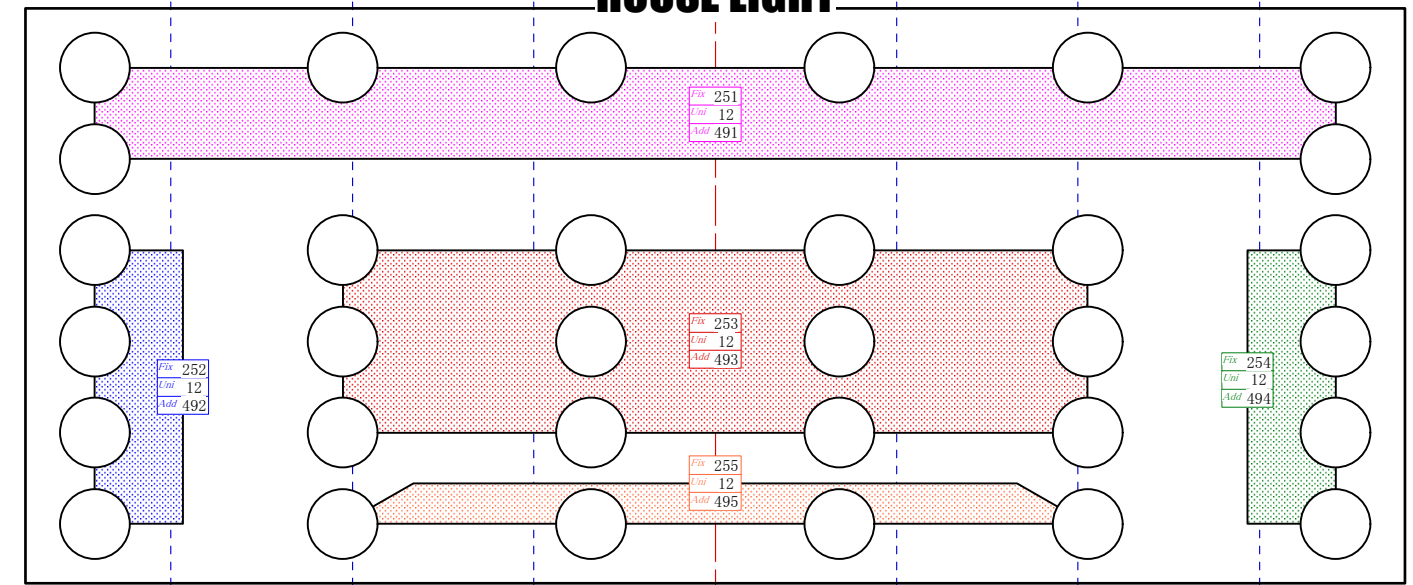

STAGE

HALL

LED Washer (9/10)	5ch
100V 360W	

HOUSE LIGHT

FRONT

FRONT

HALL

	Sola1500 (18/20)	48ch
	100V/200V 700W	41kg
	Nick (26/30)	20ch
	100V/200V 340W	12kg
	LED Par-4in1 (10/20)	6ch
	100V/200V 160W	4kg
	S.F Lustr 灯体(20/24)	10ch
	100V/200V 180W	19° レンズ(2/2) 10kg
	26° レンズ(12/24)	
	36° レンズ(2/4)	
	50° レンズ(4/8)	

F.O.H

備考欄

Fix 1	Fixture情報
Unit A	
Addr 001	

2 常設仕込み

DAY 2022/12/1現在
Title

PLAN
CHIEF

I'M A SHOW