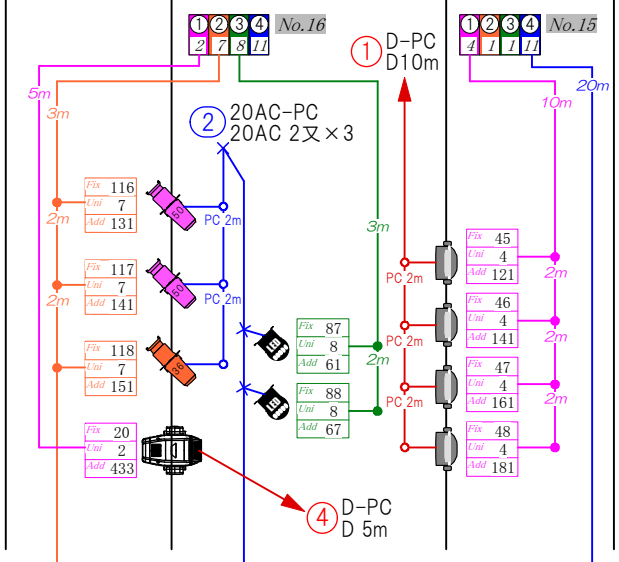

STAGE

HALL

LED Washer (9/10)	5ch
100V 360W	

HOUSE LIGHT

FRONT

FRONT

HALL

	Sola1500 (18/20)	48ch
	100V/200V 700W	41kg
	Nick (26/30)	20ch
	100V/200V 340W	12kg
	LED Par-4in1 (10/20)	6ch
	100V/200V 160W	4kg
	S.F Lustr 灯体(20/24)	10ch
	100V/200V 180W	19° レンズ(2/2) 10kg
	26° レンズ(12/24)	
	36° レンズ(2/4)	
	50° レンズ(4/8)	

F.O.H

備考欄

Fix 1	Fixture情報
Unit A	
Addr 001	

2 常設仕込み

DAY 2022/12/1現在
Title

PLAN
CHIEF

I'M A SHOW