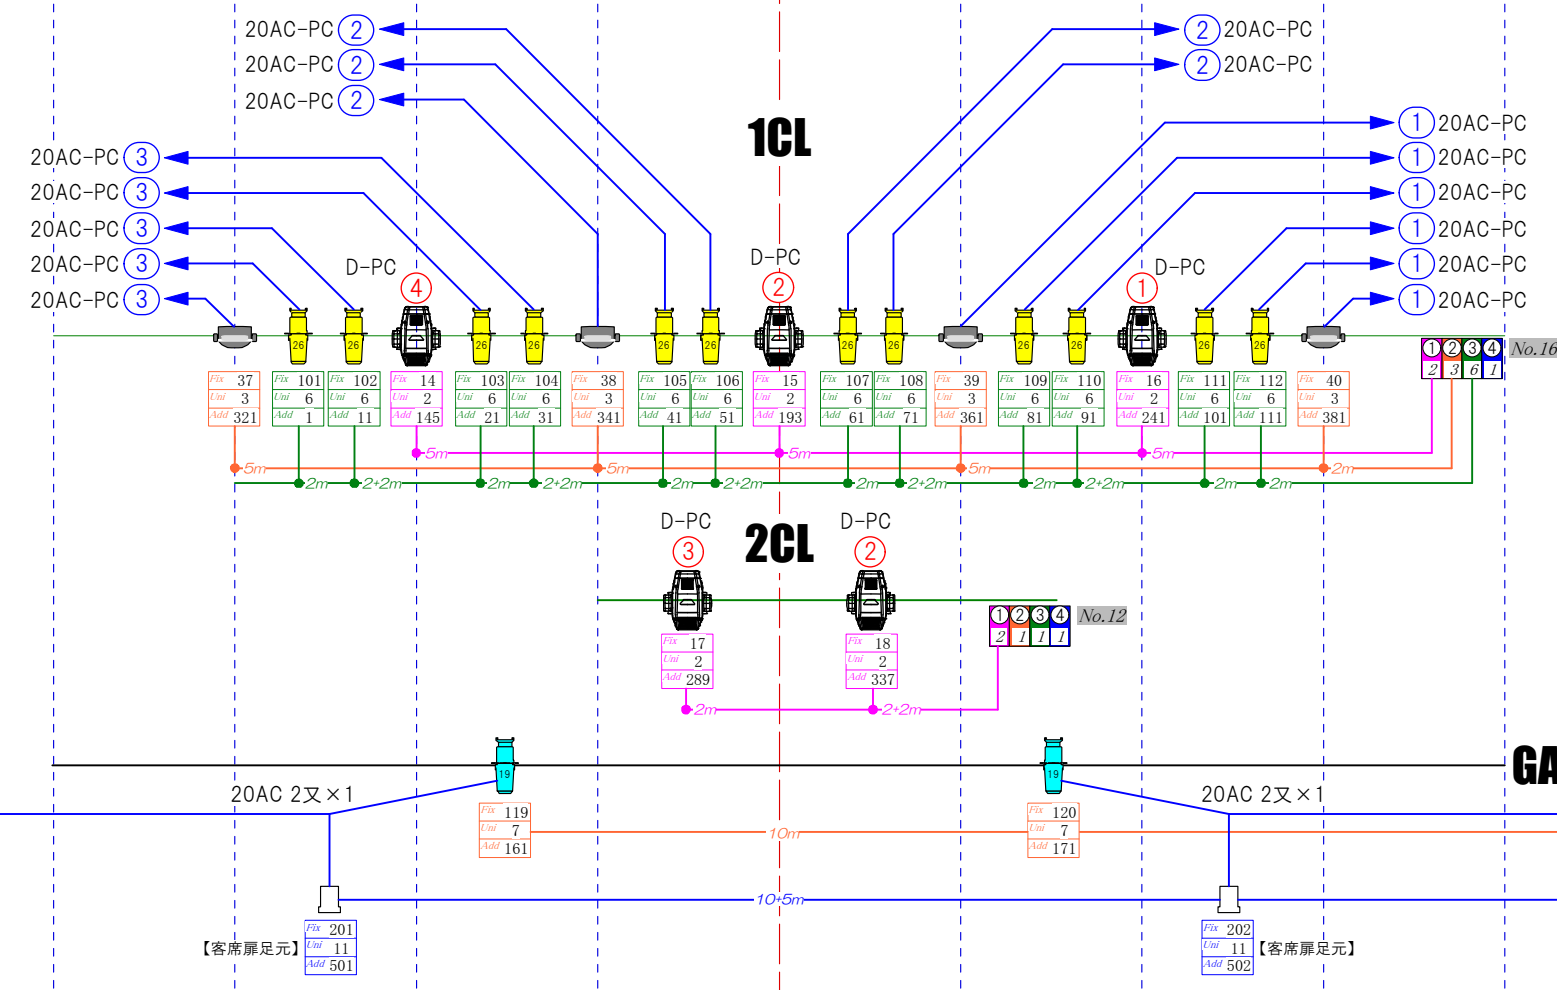

STAGE

HALL

LED Washer (9/10)	5ch
100V 360W	

HOUSE LIGHT

FRONT

FRONT

HALL

	Sola1500 (18/20)	48ch
	100V/200V 700W	41kg
	Nick (26/30)	20ch
	100V/200V 340W	12kg
	LED Par-4in1 (10/20)	6ch
	100V/200V 160W	4kg
	S.F Lustr 灯体(20/24)	10ch
	100V/200V 180W	19° レンズ(2/2) 10kg
	26° レンズ(12/24)	
	36° レンズ(2/4)	
	50° レンズ(4/8)	

F.O.H

備考欄

Fix 1	Fixture情報
Unit A	
Addr 001	

2 常設仕込み

DAY 2022/12/1現在
Title

PLAN
CHIEF

I'M A SHOW