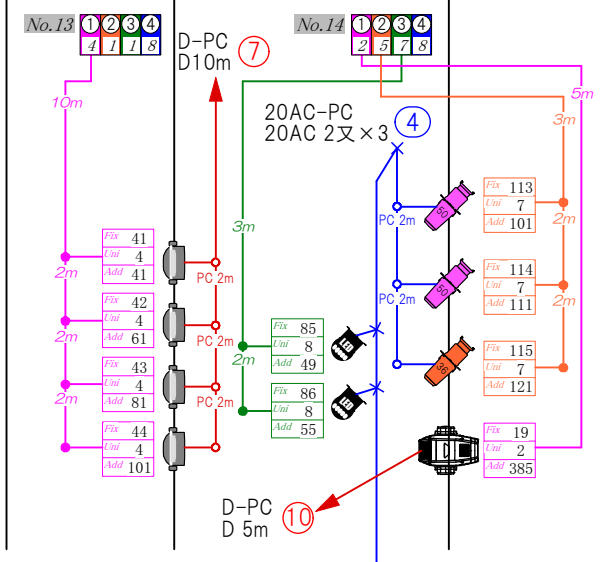

STAGE

HALL

LED Washer (9/10)	5ch
100V 360W	

HOUSE LIGHT

FRONT

FRONT

HALL

	Sola1500 (18/20)	48ch
	100V/200V 700W	41kg
	Nick (26/30)	20ch
	100V/200V 340W	12kg
	LED Par-4in1 (10/20)	6ch
	100V/200V 160W	4kg
	S.F Lustr 灯体(20/24)	10ch
	100V/200V 180W	19° レンズ(2/2) 10kg
	26° レンズ(12/24)	
	36° レンズ(2/4)	
	50° レンズ(4/8)	

F.O.H

備考欄

Fix 1	Fixture情報
Unit A	
Addr 001	

2 常設仕込み

DAY 2022/12/1現在
Title

PLAN
CHIEF

I'M A SHOW